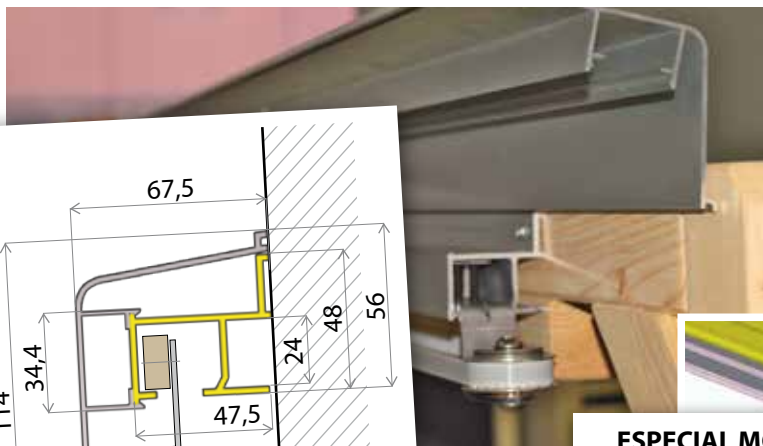

Automatizaciones especiales/
Sistemas automáticos para persianas de tipo basculante y deslizante

VOLET DESLIZANTE

Gracias al nuevo sistema de automatización diseñado por **ABEXO**, esta tecnología permite abrir las persianas de manera cada vez más sencilla, silenciosa y inteligente.