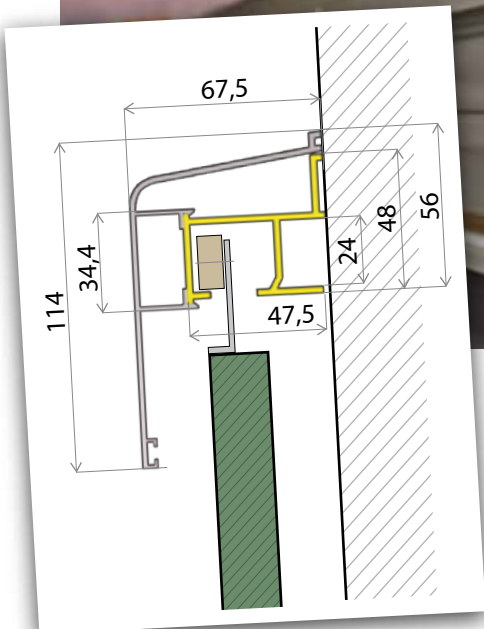

Automatizaciones especiales/
Sistemas automáticos para persianas de tipo basculante y deslizante

VOLET DESLIZANTE

Gracias al nuevo sistema de automatización diseñado por **ABEXO**, esta tecnología permite abrir las persianas de manera cada vez más sencilla, silenciosa y inteligente.