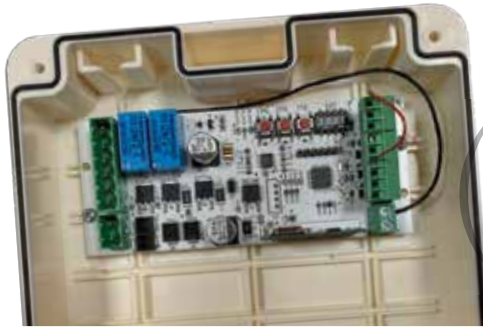

AUTOMATIZACION "CONECTADA"
DE **MANERA SMART**, PARA
PERMITIR EL CONTROL REMOTO

**ESPECIAL MOTOR
DE ENGRANAJE
DE BAJO RUIDO**

UNIDAD DE MANDO CON
CONMUTACION
DE LA ALIMENTACION
ELECTRICA

NOVEDAD

CARACTERISTICAS TECNICAS

- Tensión de la unidad de mando: 230vac +/-10%
- Tensión del motor: 12vdc
- Bajo consumo energético
- Poca de bornes removible
- Bateria de reserva opcional
- Temperatura de uso: -15°, +50°C

COMANDOS DE FORMA LOCAL
Y CENTRALIZADOS **POR CABLE,**
POR RADIO (433 MHz)

APE - 150 / 4010

TRANSMISOR
EGO-VOLET
433 MHz

Caudal: 80Kg

APE-150/4025

guía para VOLET
longitud 2,5m

APE-150/4001

kit accesorios para
VOLET con 1 puerta

Caudal: 45+45Kg