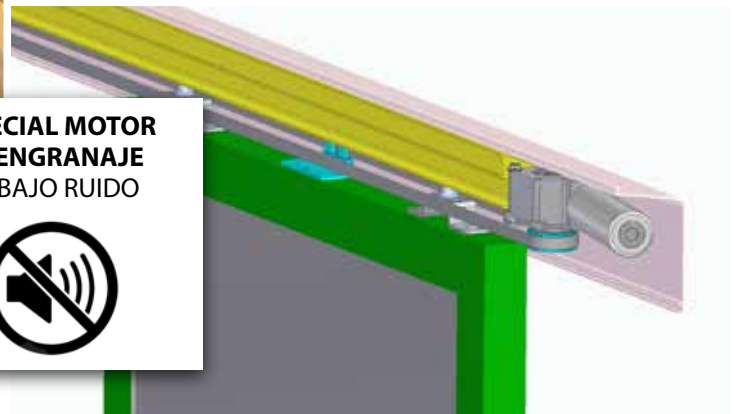

AUTOMATIZACION "CONECTADA"
DE **MANERA SMART**, PARA
PERMITIR EL CONTROL REMOTO

**ESPECIAL MOTOR
DE ENGRANAJE
DE BAJO RUIDO**