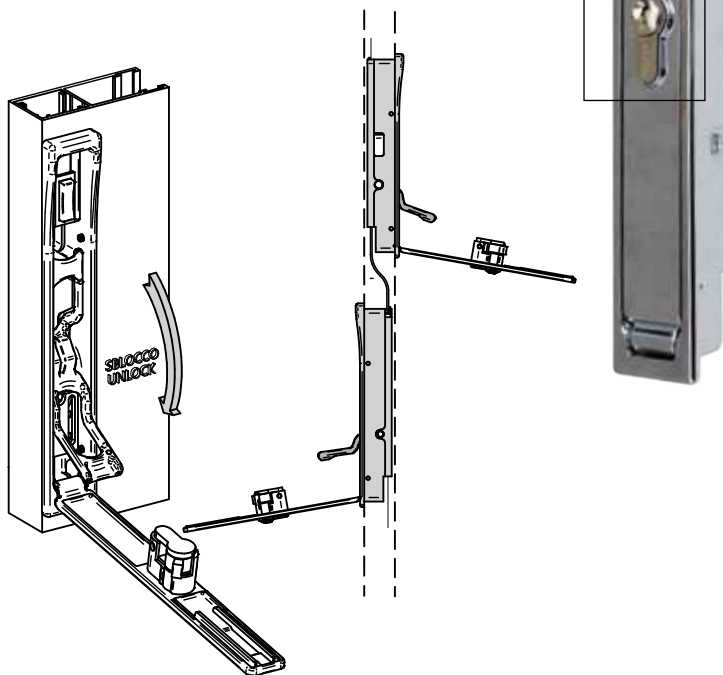

SH230

SH230 è un'apparecchiatura elettronica di comando con ricevitore integrato compatibile con tutti i codici fissi 433 Mhz e alcuni rolling code 433 Mhz*.

Di misura contenuta, la centrale SH230 risulta semplice da installare e da mettere in funzione. E' dotata di DUE INGRESSI per i dispositivi di comando, oltre a 2 ingressi di sicurezza (1 con contatto normalmente chiuso e 1 per bordi di protezione 8,3 kΩ).

* vedi le istruzioni per verificare i modelli compatibili

APE - 556 / 1150

cilindro PREFER

Leva di sblocco

- Dimensioni ridotte: 60x120x45 mm
- Montaggio a parete
- Collegamento elettrico a norma con morsettiera a tre vie

SMALL59 - blindino in alluminio con pulsantiera e leva di sblocco

APE - 556 / 1160

- Dimensioni ridotte: 37x243x33 mm
- Foro 30 x 235 mm
- Montaggio ad incasso
- Collegamento elettrico a norma attraverso morsettiera a 3 vie
- Opzione sblocco sia dall'esterno che dall'interno

cilindro PREFER

SLIM37 - blindino in alluminio da incasso con pulsantiera e leva di sblocco

APE - 550 / 1150

finitura STANDARD

EGO433 - trasmettitore a 4 canali con frequenza 433,92 MHz (emulatore di codici fissi e rolling code senza chiave - HCS standard)