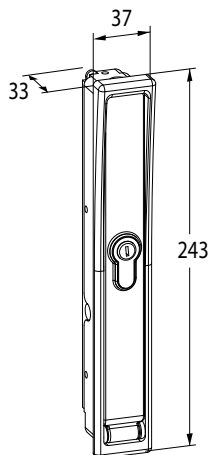

SMALL59

Blindino in alluminio
con pulsantiera e leva di sblocco

- Montaggio a parete
- Materiale: alluminio
- Collegamento elettrico a norma con morsetteria a tre vie
- Serratura: cilindro europeo made in Italy

cilindro PREFER

APE - 556 / 1150

SMALL59
Blindino alluminio

SLIM37

Blindino in alluminio da incasso
con pulsantiera e leva di sblocco

- Foro 30 x 235 mm
- Montaggio ad incasso
- Materiale: zama
- Collegamento elettrico a norma con morsetteria a 3 vie
- Serratura: cilindro europeo made in Italy

cilindro PREFER

Opzione sblocco sia
dall'esterno che
dall'interno

APE - 556 / 1160

SLIM37
Blindino da incasso