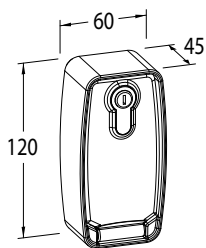

SMALL59

Blindino in alluminio
con pulsantiera e leva di sblocco

- Montaggio a parete
- Materiale: alluminio
- Collegamento elettrico a norma con morsetteria a tre vie
- Serratura: cilindro europeo made in Italy

cilindro PREFER

APE - 556 / 1150

SMALL59
Blindino alluminio

SLIM37

Blindino in alluminio da incasso
con pulsantiera e leva di sblocco

- Foro 30 x 235 mm
- Montaggio ad incasso
- Materiale: zama
- Collegamento elettrico a norma con morsetteria a 3 vie
- Serratura: cilindro europeo made in Italy

cilindro PREFER

Opzione sblocco sia
dall'esterno che
dall'interno

APE - 556 / 1160

SLIM37
Blindino da incasso