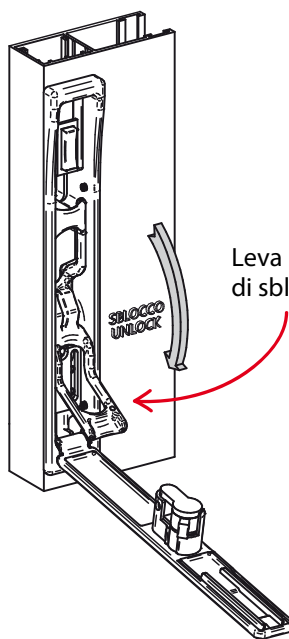

SMALL59

Blindino in alluminio
con pulsantiera e leva di sblocco

- Montaggio a parete
- Materiale: alluminio
- Collegamento elettrico a norma con morsetteria a tre vie
- Serratura: cilindro europeo made in Italy

cilindro PREFER

APE - 556 / 1150

SMALL59
Blindino alluminio

SLIM37

Blindino in alluminio da incasso
con pulsantiera e leva di sblocco

- Foro 30 x 235 mm
- Montaggio ad incasso
- Materiale: zama
- Collegamento elettrico a norma con morsetteria a 3 vie
- Serratura: cilindro europeo made in Italy

cilindro PREFER

Opzione sblocco sia
dall'esterno che
dall'interno

APE - 556 / 1160

SLIM37
Blindino da incasso