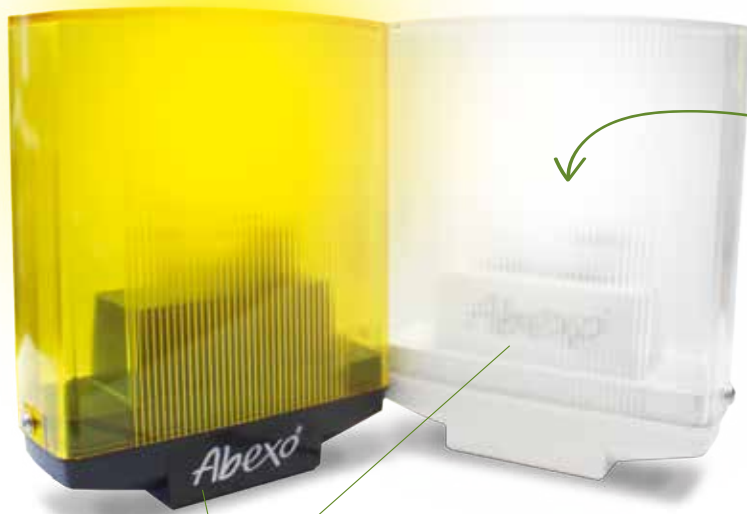

Feu clignotant à led/
Clignotant universel à LED, multi-tension

BLINK

tableau
RETROFIT

APE - 550 / 1410

BLINK
avec lentille jaune

APE - 550 / 1420

BLINKW
avec lentille blanche

POSSIBILITÉ DE
PERSONNALISATION

SUPPORT POUR
MONTAGE MURAL
(inclus)

MEGABLINK

Clignotant à LED universel, multi-tension, haute efficacité lumineuse

NOUVEAU

MÉGA VISIBILITÉ
MERCÌ AU
TABLEAU
MEGA RETROFIT

4 FACES
LUMINEUSES
18 LED
ON 360°

ANTENNE
INTÉGRÉE
433/868MHz

BUZZER IP67
INTÉGRÉ
DANS LE
SUPPORT

BEEP
BEEP
BEEP

Sélection de 2 niveaux
de la luminosité

niveau **NORMAL**

niveau **HIGH**

Sélection du type de lumière

LUMIÈRE FIXE

CAVALIER JP1

LUMIÈRE CLIGNOTANT

APE - 550 / 1430

MEGA BLINK
avec lentille jaune
sans buzzer

APE - 550 / 1440

MEGA BLINK BUZZ
avec lentille jaune
et buzzer

CARACTÉRISTIQUES TECHNIQUES

Tension: **230Vac**
Absorption: 80mA
Flux lumineux: ~ 80lm