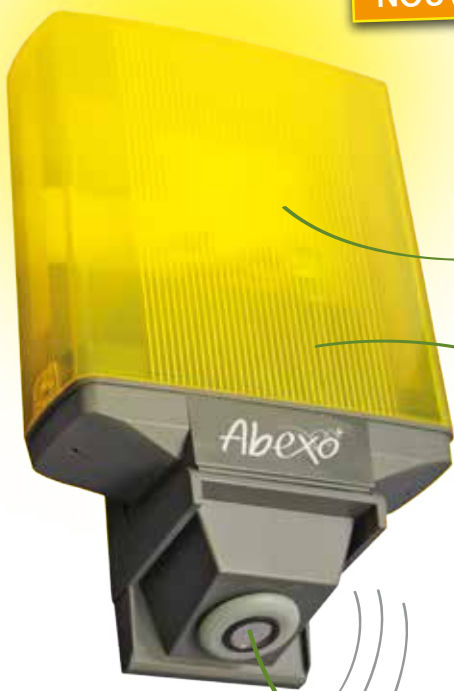

Feu clignotant à led/
Clignotant universel à LED, multi-tension

BLINK

tableau
RETROFIT

APE - 550 / 1410

BLINK
avec lentille jaune

APE - 550 / 1420

BLINKW
avec lentille blanche

POSSIBILITÉ DE
PERSONNALISATION

SUPPORT POUR
MONTAGE MURAL
(inclus)

MEGABLINK

Clignotant à LED universel, multi-tension, haute efficacité lumineuse

NOUVEAU

MÉGA VISIBILITÉ
MERCÌ AU
TABLEAU
MEGA RETROFIT

4 FACES
LUMINEUSES
18 LED
ON 360°

ANTENNE
INTÉGRÉE
433/868MHz

BUZZER IP67
INTÉGRÉ
DANS LE
SUPPORT

BEEP
BEEP
BEEP

Sélection de 2 niveaux
de la luminosité

niveau **NORMAL**

niveau **HIGH**

Sélection du type de lumière

LUMIÈRE FIXE

CAVALIER JP1

LUMIÈRE CLIGNOTANT

APE - 550 / 1430

MEGA BLINK
avec lentille jaune
sans buzzer

APE - 550 / 1440

MEGA BLINK BUZZ
avec lentille jaune
et buzzer

CARACTÉRISTIQUES TECHNIQUES

Tension: **230Vac**
Absorption: 80mA
Flux lumineux: ~ 80lm