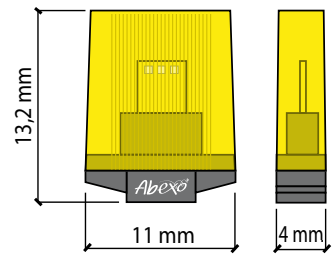

SUPPORT POUR
MONTAGE MURAL
(inclus)

MEGABLINK

Clignotant à LED universel, multi-tension, haute efficacité lumineuse

NOUVEAU

MÉGA VISIBILITÉ
MERCÌ AU
TABLEAU
MEGA RETROFIT

4 FACES
LUMINEUSES
18 LED
ON 360°

ANTENNE
INTÉGRÉE
433/868MHz