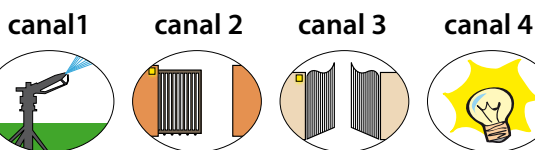

EGO-KODE

EGO-KODE est un clavier radio multifréquence universel (433,92 MHz à 868,35 MHz), compatible avec n'importe quel récepteur de votre système domotique.

Sans câblage, il vous permet d'ouvrir vos portails avec un simple code numérique. Sans clé d'ouverture, vous pourrez entrer chez vous en toute tranquillité d'esprit et en toute liberté. Il est intuitif, sûr et accessible. Vous pouvez choisir entre deux possibilités d'alimentation: par batterie ou en utilisant les deux câbles d'alimentation qui étaient précédemment connecté à l'ancien interrupteur à clé.

#COMPATIBILITÉ ÉMETTEURS

"tous" les codes fixes et les rolling codes dans votre clavier

acquisition
et génération de codes

#CONTRÔLEZ 4 AUTOMATISATIONS de marque/fréquence/type différents

EGO

#COMPATIBILITÉ RÉCEPTEURS
#MULTIFRÉQUENCE
utilisez le récepteur installé dans le système

découvrez notre gamme de récepteurs universels > voir page15

#DOUBLE ALIMENTATION
alimenté par batterie ou utilisant les deux câbles d'alimentation

CARACTÉRISTIQUES TECHNIQUES

Capacité de l'utilisateur: 4 canaux
Fréquence: 433,92 - 868,35 MHz
Mode de saisie: code PIN
Longueur du code PIN: 1 à 8 chiffres
Alimentation électrique: 12-24 VAC/DC; max. 100 mA ou pile au lithium CR2 fournie (3V)
Anti-violation: oui
Degrés de protection: IP65
Température de fonctionnement: -20°C à +50°C, sans condensation