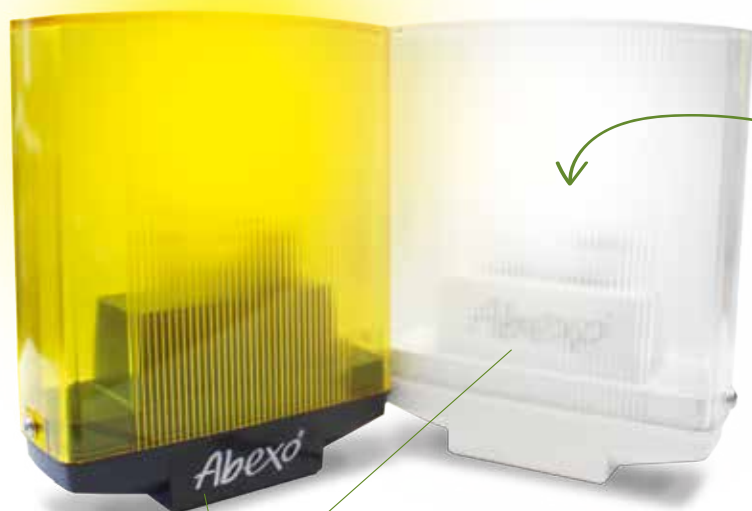

Lampeggiatori, Segnalatori, Semafori a led/
Lampeggiatore universale a LED, multitemensione

BLINK

scheda
RETROFIT

APE - 550 / 1410

BLINK
con lente gialla

APE - 550 / 1420

BLINKW
con lente bianca

**POSSIBILITA' DI
PERSONALIZZAZIONE**

**SUPPORTO PER
MONTAGGIO A PARETE**
(incluso nella confezione)