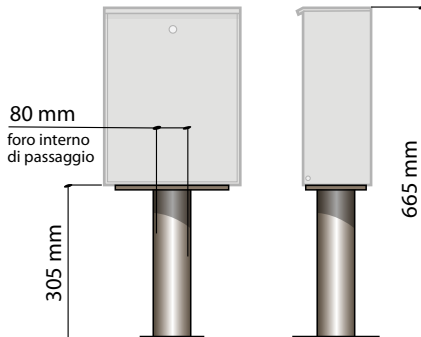

## Linea contenitori PORTA CENTRALINE

I contenitori BOXX per centraline di comando, dal design moderno e compatto, prevedono una gamma di versioni realizzate totalmente in acciaio inox e adattabili ad ogni esigenza.

**BOXX**  
 Contenitore per  
 montaggio a parete

**APE - 150 / 5020**

**BOXX**

**BOXX-STP**  
 Staffa per montaggio  
 BOXX a palo

**APE - 150 / 5021**

**BOXX-STP**

**BOXX-RISE**  
 Basamento di supporto  
 per BOXX

**APE - 150 / 5025**

**BOXX-RISE**

**Caratteristiche tecniche BOXX:**

- Materiale struttura: acciaio inox
- Materiale staffa e basamento: acciaio inox

**Caratteristiche tecniche:**

- Materiale struttura: acciaio inox

**APE - 150 / 5045**

**BOXX-XL**