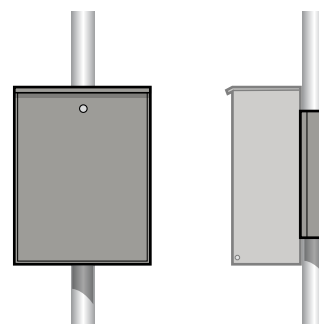

## Linea contenitori PORTA CENTRALINE

I contenitori BOXX per centraline di comando, dal design moderno e compatto, prevedono una gamma di versioni realizzate totalmente in acciaio inox e adattabili ad ogni esigenza.

**BOXX**  
 Contenitore per  
 montaggio a parete

**APE - 150 / 5020**

**BOXX**

**BOXX-STP**  
 Staffa per montaggio  
 BOXX a palo

**APE - 150 / 5021**

**BOXX-STP**

**BOXX-RISE**  
 Basamento di supporto  
 per BOXX

**APE - 150 / 5025**

**BOXX-RISE**

**Caratteristiche tecniche BOXX:**

- Materiale struttura: acciaio inox
- Materiale staffa e basamento: acciaio inox

# BOXX-XL

**NOVITA'**

La versione extra-large di BOXX è stata realizzata per avere la massima capienza contenitiva così da alloggiare interruttori, dispositivi elettronici e centraline di comando per le automazioni.