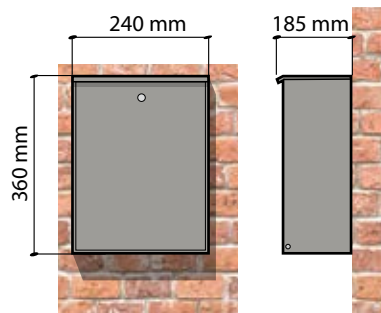

BOXX
Contenitore per
montaggio a parete

APE - 150 / 5020

BOXX