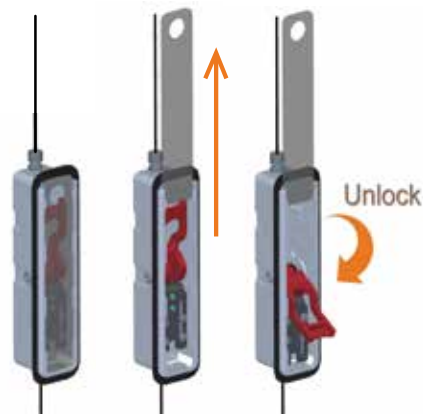

EASY UNLOCK

NOVITA'

Sblocco interno per serrande
e sblocco di emergenza per porte automatiche

EASY UNLOCK è il primo dispositivo di sblocco del freno appositamente studiato per la sicurezza all'interno dei locali commerciali.

In caso di emergenza, permette in modo rapido e intuitivo, di sbloccare il freno del motore e aprire manualmente la serranda.

- Collegabile al dispositivo di sblocco esterno
- Montaggio ad incasso e a parete
- Dimensione: 30x143h x 33 prof cm
- Cornice 41 x 158h mm per il montaggio ad incasso
- Colore WHITE RAL 9010

APE - 556 / 1173

EASY UNLOCK
Sblocco interno
per serrande

SLIM37-IN

Blindino in alluminio da incasso
con pulsantiera e leva di sblocco

- Foro 30 x 235 mm
- Montaggio ad incasso
- Materiale: zama
- Collegamento elettrico a norma con morsettiera a 3 vie
- Serratura: cilindro europeo made in Italy