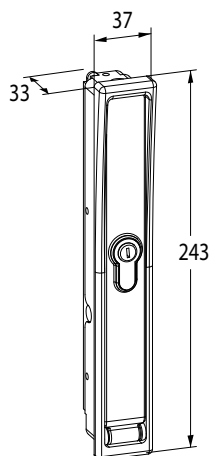

In caso di emergenza, permette in modo rapido e intuitivo, di sbloccare il freno del motore e aprire manualmente la serranda.

- Collegabile al dispositivo di sblocco esterno
- Montaggio ad incasso e a parete
- Dimensione: 30x143h x 33 prof cm
- Cornice 41 x 158h mm per il montaggio ad incasso
- Colore WHITE RAL 9010

APE - 556 / 1173

EASY UNLOCK
Sblocco interno
per serrande

SLIM37-IN

Blindino in alluminio da incasso
con pulsantiera e leva di sblocco

- Foro 30 x 235 mm
- Montaggio ad incasso
- Materiale: zama
- Collegamento elettrico a norma con morsettiera a 3 vie
- Serratura: cilindro europeo made in Italy

APE - 556 / 1160

SLIM37-IN
Blindino da incasso