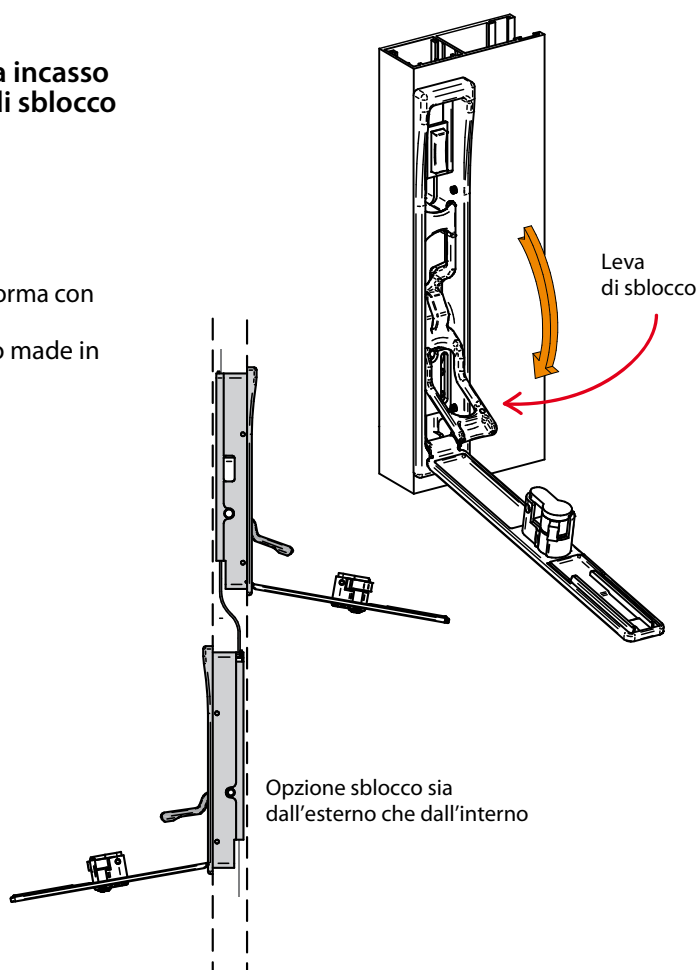

In caso di emergenza, permette in modo rapido e intuitivo, di sbloccare il freno del motore e aprire manualmente la serranda.

- Collegabile al dispositivo di sblocco esterno
- Montaggio ad incasso e a parete
- Dimensione: 30x143h x 33 prof cm
- Cornice 41 x 158h mm per il montaggio ad incasso
- Colore WHITE RAL 9010

APE - 556 / 1173

EASY UNLOCK
Sblocco interno
per serrande

SLIM37-IN

Blindino in alluminio da incasso
con pulsantiera e leva di sblocco

- Foro 30 x 235 mm
- Montaggio ad incasso
- Materiale: zama
- Collegamento elettrico a norma con morsettiera a 3 vie
- Serratura: cilindro europeo made in Italy

APE - 556 / 1160

SLIM37-IN
Blindino da incasso