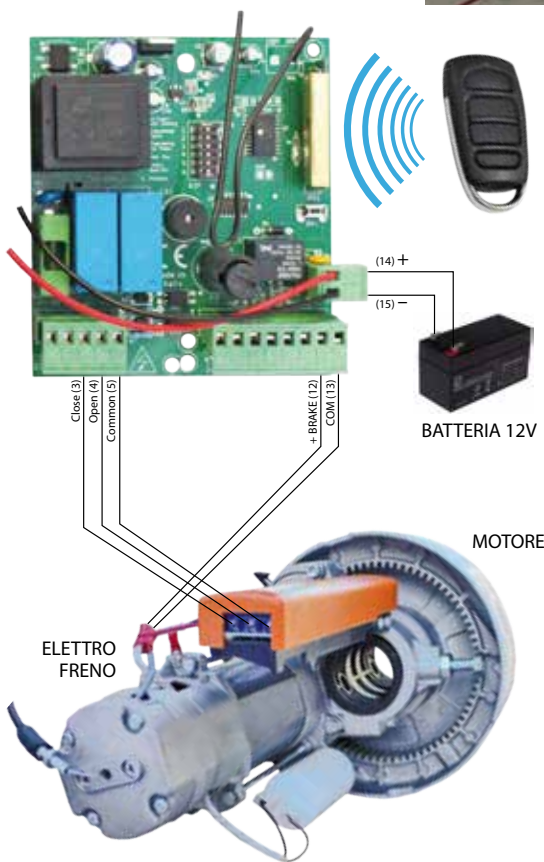

Centrali di comando universali/
Centrale con elettrofreno controllato da telecomando
 per serrande avvolgibili motorizzate

SH230POWER

NOVITA'

SH230POWER è un'apparecchiatura elettronica di comando con ricevitore integrato compatibile con tutti i codici fissi 433 Mhz e alcuni rolling code 433 Mhz*. La sua particolarità è la capacità di poter pilotare e sbloccare l'elettrofreno dei motori per serrande anche in caso di mancanza di alimentazione 230V grazie ad una batteria tampone. La funzione si attiva premendo 2 tasti contemporaneamente per più di 3 secondi.

Caratteristiche Tecniche:

- Alimentazione: 230 Vac +/-10%
- Potenza motore: 750 W
- Tempo funzionamento: programmabile max 2 minuti 30 secondi
- Tempo di chiusura automatica: programmabile max 3 minuti
- Sblocco elettrofreno via radio fisso 60 secondi
- Ingresso costa di sicurezza 8K2 o a filo NC
- Combinazioni codici: 72 milioni di codici
- Programmazione codici radio: autoapprendimento
- Frequenza: 433,92Mhz
- Sensibilità: maggiore di -100dbm
- Campo di ricezione: standard 50m (10m uomo presente)
- Antenna: incorporata
- Batteria: 12V 1,2Ah (inclusa)
- Dimensioni: 145x195hx50 mm
- Temperatura di funzionamento: 0°C, +70°C

(*) vedi istruzioni per modelli compatibili

FOTOCELLE
 Maggiori informazioni da pag. A42

APE - 528 / 0225

SH230POWER - centrale di comando per serrande avvolgibili

APE - 528 / 3040

Maggiori informazioni vedi pag. A12

SH4 - trasmettitore a 4 canali frequenza 433,92 MHz per linea SH