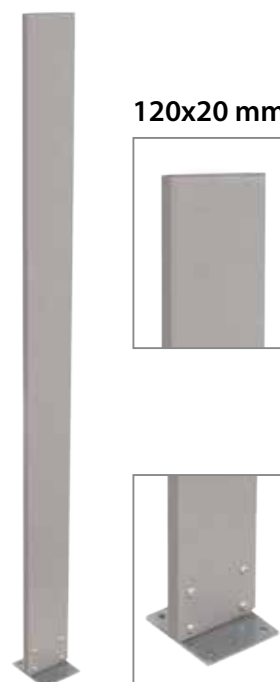

### Colonnette UNIVERSALI in alluminio 75x50mm

**APE - 589 / 3000**

Colonneta alluminio  
altezza 500 mm

**APE - 534 / 1120**

Colonneta alluminio  
altezza 1200 mm

h=500 mm

h=1200 mm

**APE - 589 / 3010**

### Colonneta UNIVERSALE in alluminio 120x20mm

120x20 mm

**APE - 550 / 3031**

Colonneta neutra  
120x20x1490h mm

h=1490 mm

**APE - 550 / 3023**

Base di appoggio  
245x295 mm per  
colonneta neutra

### Cavi anticaduta per cancelli

Cavi anticaduta in acciaio INOX con sezione  $\varnothing 5\text{mm}$  x 133 fili, con 2 asole e completo di guaina e capocorda a occhiello.

**APE - 542 / 0053**

**COL53**  
cavo anticaduta  
lunghezza = 530 mm

### Elettroserratura verticale 12V con riscontro

- Bobina di sblocco 17Vdc (12Vac)
- Serratura di sblocco e n.2 viti di fissaggio
- Piastra di aggancio
- N.3 chiavi
- Corpo in metallo
- Dimensioni corpo: 66x35x122h mm