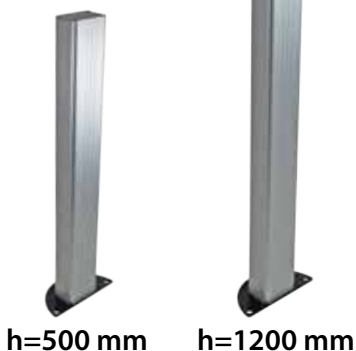

### Colonnette UNIVERSALI in alluminio 75x50mm

**APE - 589 / 3000**

Colonneta alluminio  
altezza 500 mm

**APE - 534 / 1120**

Colonneta alluminio  
altezza 1200 mm

h=500 mm

h=1200 mm

**APE - 589 / 3010**

Base a murare per  
colonnette alluminio  
da 500/1200 mm

### Cavi anticaduta per cancelli

Cavi anticaduta in acciaio INOX con sezione  $\varnothing 5\text{mm}$  x 133 fili, con 2 asole e completo di guaina e capocorda a occhiello.

**APE - 542 / 0053**

**COL53**  
cavo anticaduta  
lunghezza = 530 mm

### Elettroserratura verticale 12V con riscontro

- Bobina di sblocco 17Vdc (12Vac)
- Serratura di sblocco e n.2 viti di fissaggio
- Piastra di aggancio
- N.3 chiavi
- Corpo in metallo
- Dimensioni corpo: 66x35x122h mm