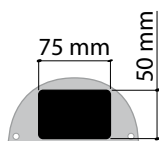

### Colonnette UNIVERSALI in alluminio 75x50mm

**APE - 589 / 3000**

Colonneta alluminio  
altezza 500 mm

**APE - 534 / 1120**

Colonneta alluminio  
altezza 1200 mm

h=500 mm

h=1200 mm

**APE - 589 / 3010**

### Colonneta UNIVERSALE in alluminio 120x20mm

120x20 mm

**APE - 550 / 3031**

Colonneta neutra  
120x20x1490h mm

h=1490 mm

**APE - 550 / 3023**

Base di appoggio  
245x295 mm per  
colonneta neutra

### Cavi anticaduta per cancelli

Cavi anticaduta in acciaio INOX con sezione  $\varnothing 5\text{mm}$  x 133 fili, con 2 asole e completo di guaina e capocorda a occhiello.

**APE - 542 / 0053**

**COL53**  
cavo anticaduta  
lunghezza = 530 mm

### Elettroserratura verticale 12V con riscontro

- Bobina di sblocco 17Vdc (12Vac)
- Serratura di sblocco e n.2 viti di fissaggio
- Piastra di aggancio
- N.3 chiavi
- Corpo in metallo
- Dimensioni corpo: 66x35x122h mm