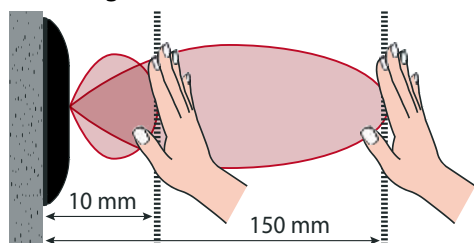

AER WAVE

Berührungslose Türöffnungstasten Infrarot und drahtlos

- Technologie: Infrarot und drahtlos
- Target: Hand und Gegenstand *
- (* die Erkennungsweite variiert in Abhängigkeit von der Farbe des Objekts)
- Reaktionszeit: < 1 sec
- Drahtlose Übertragungsbereich: max 10 m. (mit WR-24 Empfänger)
- Abmessungen: 95 (A) x 95 (L) x 20 (P) mm
- Schutzgrad: IP65
- Versorgung: 2 Batterien, Max. 10, (mit Empfänger)
- Aufnahme: < 0,5 mW/H
- Betriebstemperatur: -20°C, +50°C

Erfassungsbereich *

Enthalten in dem
Paket n.2
Insignien

Für die kabellose Installation mit
dem Empfänger WR-24
kombinieren (getrennt verkauft)

Es ist möglich, bis zu 10
AER WAVE Tasten an einem
WR-24 Empfänger zu registrieren

HOT - WR - 24

Empfänger WR-24

HOT - AERWAVE

**Infrarot und drahtlose
Taste**